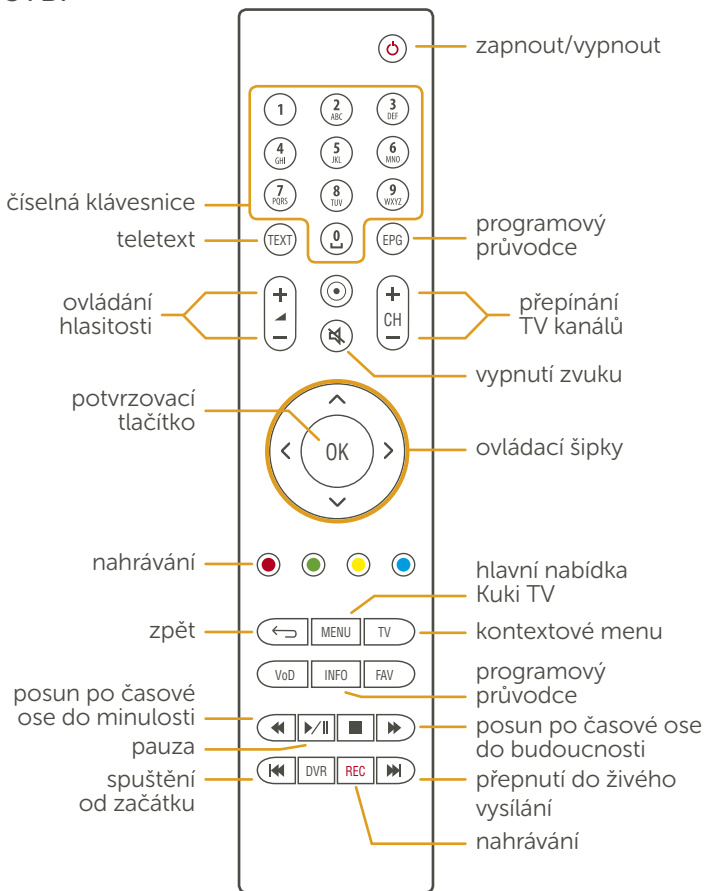

Popis ovladače Motorola

Univerzální ovladač k STB:

- VIP 1113
- VIP 1113L
- VIP 1003
- VIP 1910

OVLÁDACÍ ŠIPKY umožňují:

- pohyb mezi jednotlivými ikonami v nabídkách
- přepínání TV kanálů
- posun v časové ose

Funkce tlačítka OK:

- vyvolání časové osy
- potvrzení vybrané volby