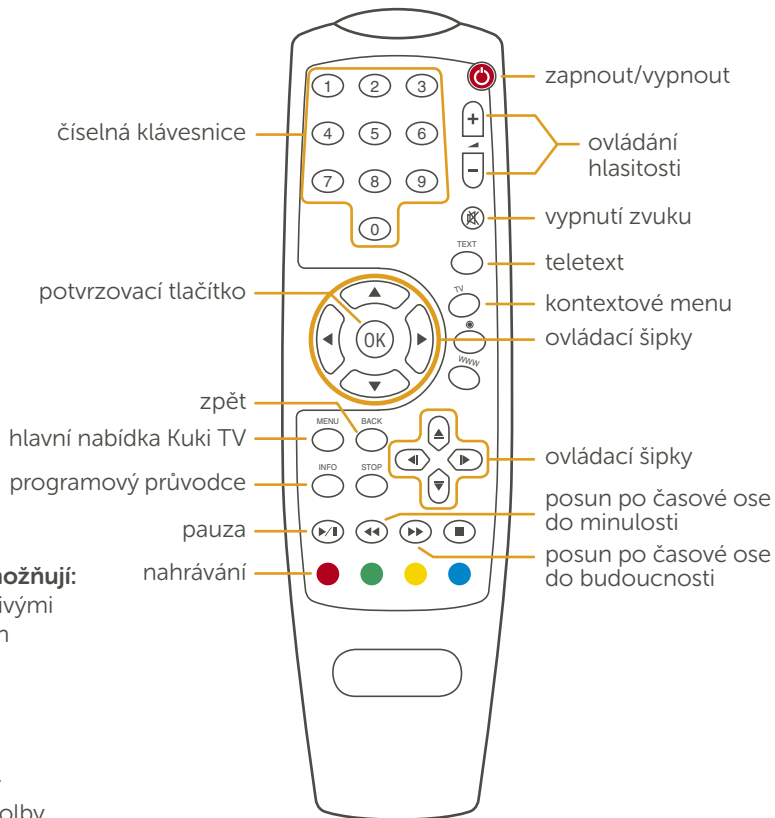

## OVLÁDACÍ ŠIPKY umožňují:

- pohyb mezi jednotlivými ikonami v nabídkách
- přepínání TV kanálů
- posun v časové ose

## Funkce tlačítka OK:

- vyvolání časové osy
- potvrzení vybrané volby