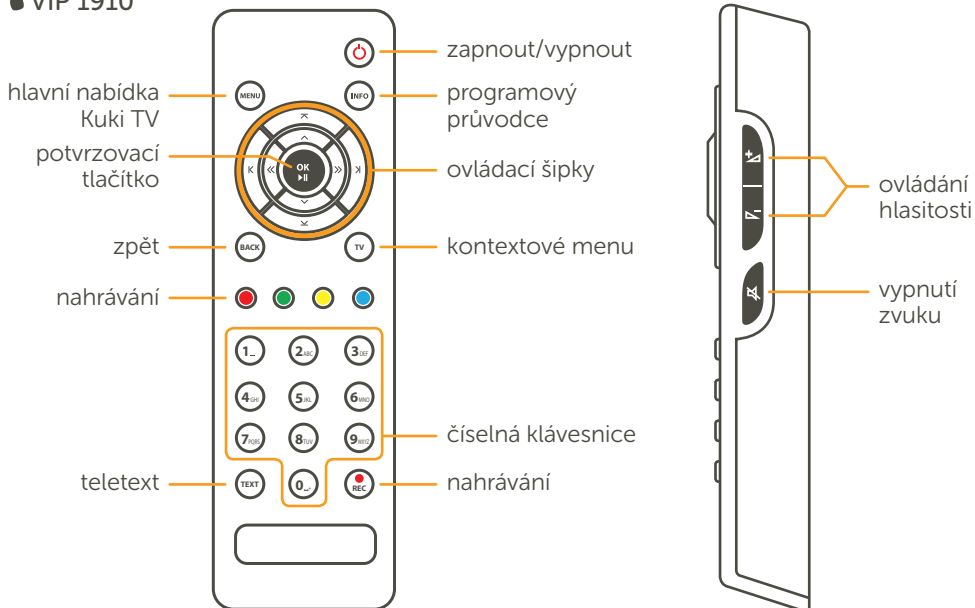

# Popis ovladače Motorola

Ovladač k STB:

- VIP 1113
- VIP 1113L
- VIP 1003
- VIP 1910

## OVLÁDACÍ ŠIPKY umožňují:

- pohyb mezi jednotlivými ikonami v nabídkách
- přepínání TV kanálů
- posun v časové ose

## Funkce tlačítka OK:

- vyvolání časové osy
- potvrzení vybrané volby